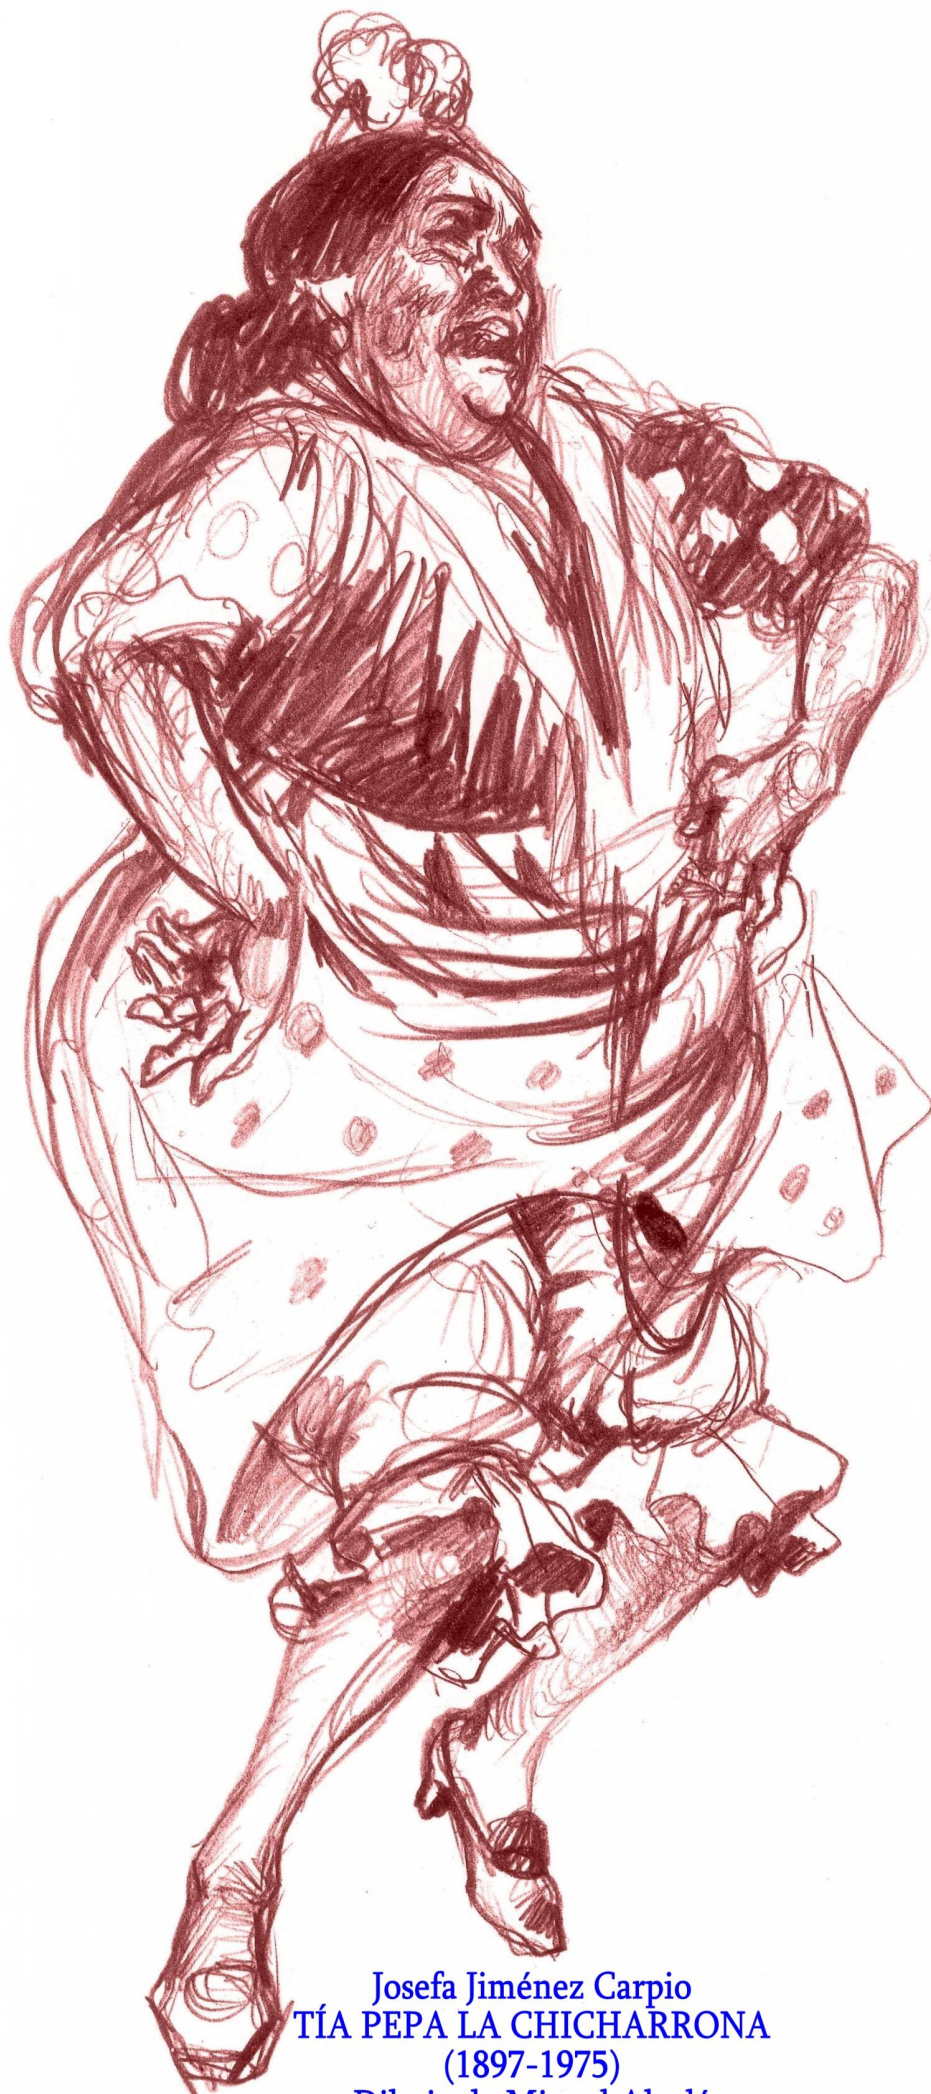

Flamencos de Jerez

dibujados por Miguel Alcalá

Manuel Fernández Vargas
TÍO BORRICO DE JEREZ
(1910-1983)

Dibujo de Miguel Alcalá

Antonio Nuñez Montoya
EL CHOCOLATE
(1930-2005)

Dibujo de Miguel Alcalá

José Vargas Vaergas EL MONO al cante
y Manuel Moreno Jiménez MANUEL MORAO a la guitarra

Dibujo de Miguel Alcalá

Juan Moreno Jiménez
JUAN MORAO
(1935-2002)

Dibujo de Miguel Alcalá

DIEGO REGALAO

Dibujo de Miguel Alcalá

Josefa Jiménez Carpio
TÍA PEPA LA CHICHARRONA
(1897-1975)
Dibujo de Miguel Alcalá

Manuel Carrasco Jiménez
MANUEL JERO
(1929-1992)

Dibujo de Miguel Alcalá

Manuel Moreno Jiménez , MANUEL MORAO, al toque
y Fernando Fernández Monje TERREMOTO DE JEREZ (1934-1981) al cante

Dibujo de Miguel Alcalá

Manuel Fernández Molina
PARRILLA DE JEREZ
(1945-2009)

Dibujo de Miguel Alcalá

María Fernández Flores
MARÍA LA BURRA

Dibujo de Miguel Alcalá

Manuel Fernández Molina PARRILLA DE JEREZ (1945-2009) ,al toque
y Manuel Soto Monje SORDERA DE JEREZ (1927-2001) al cante