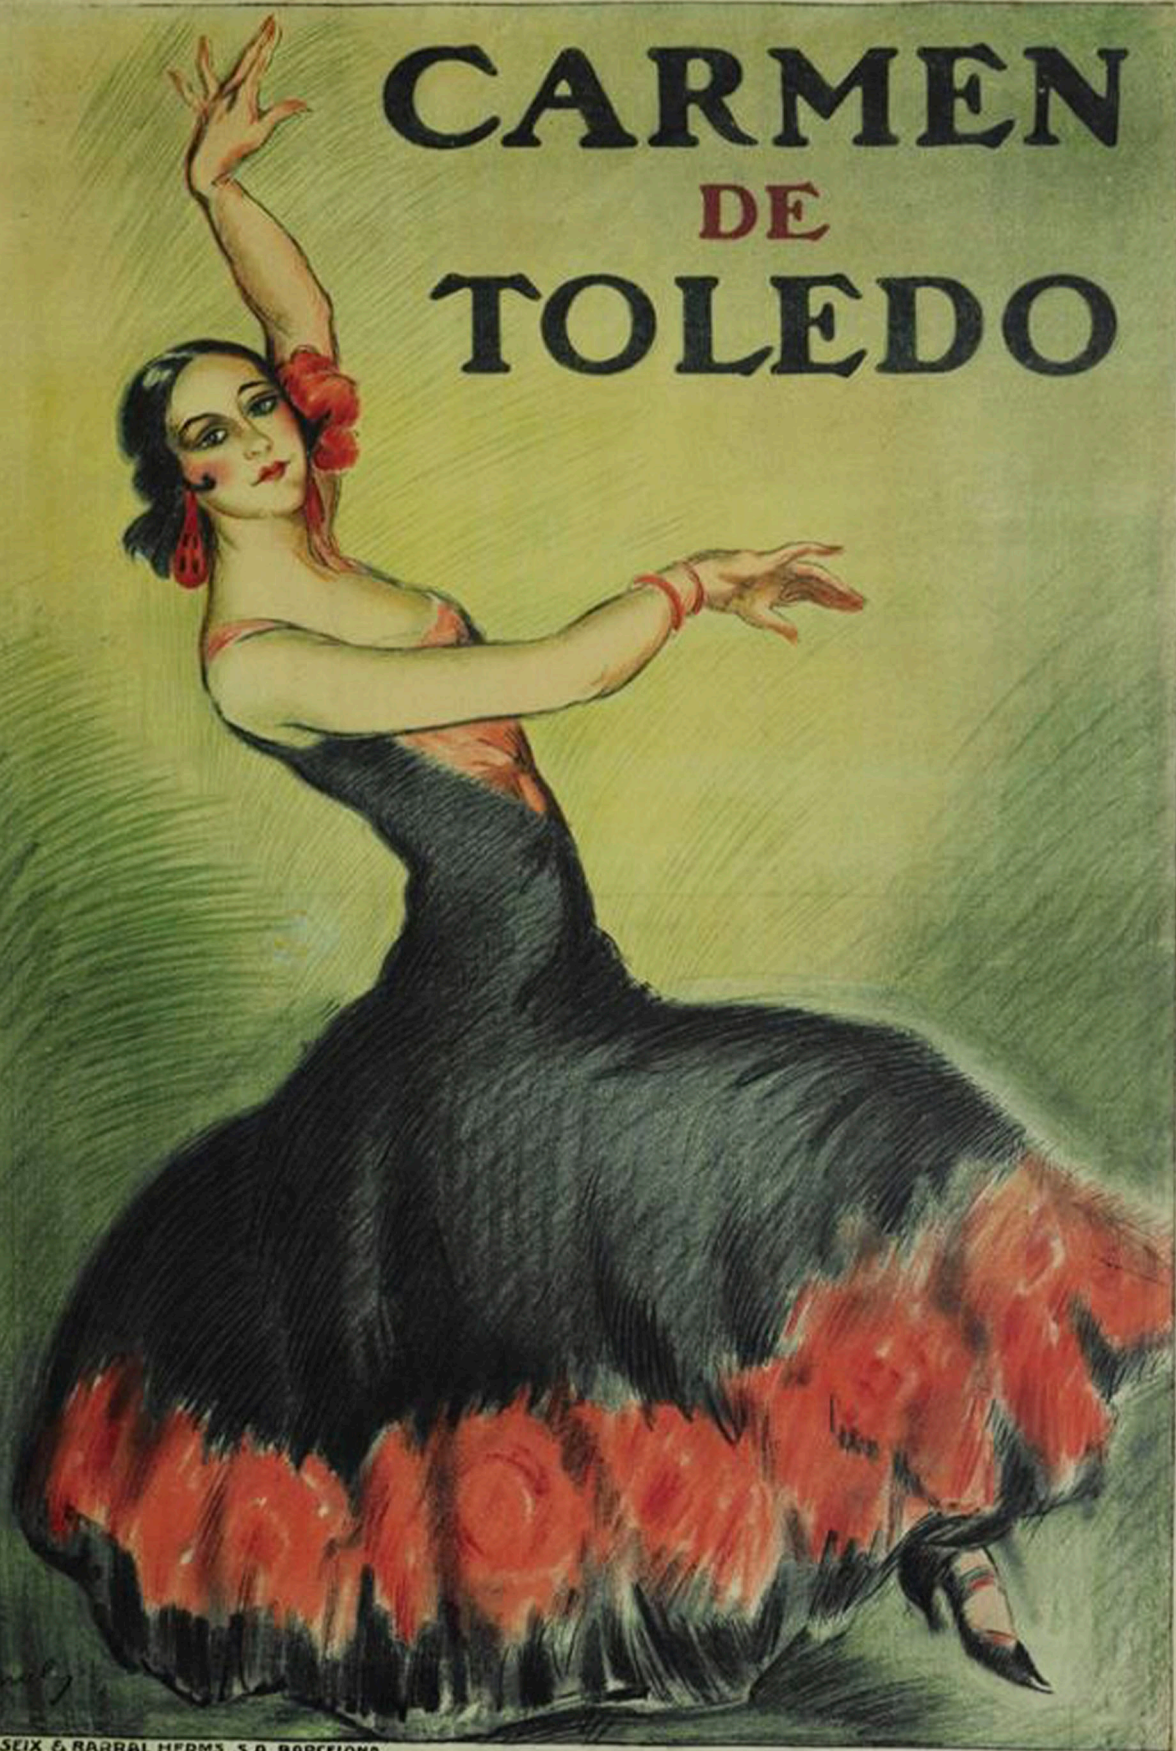

Canaly

manteau groen
kors rood werts
roc blanc.

Carré
16009

Degas

Corraly

CARMEN DE TOLEDO

I.G. SEIX & BARRAL HERMS S.A. BARCELONA